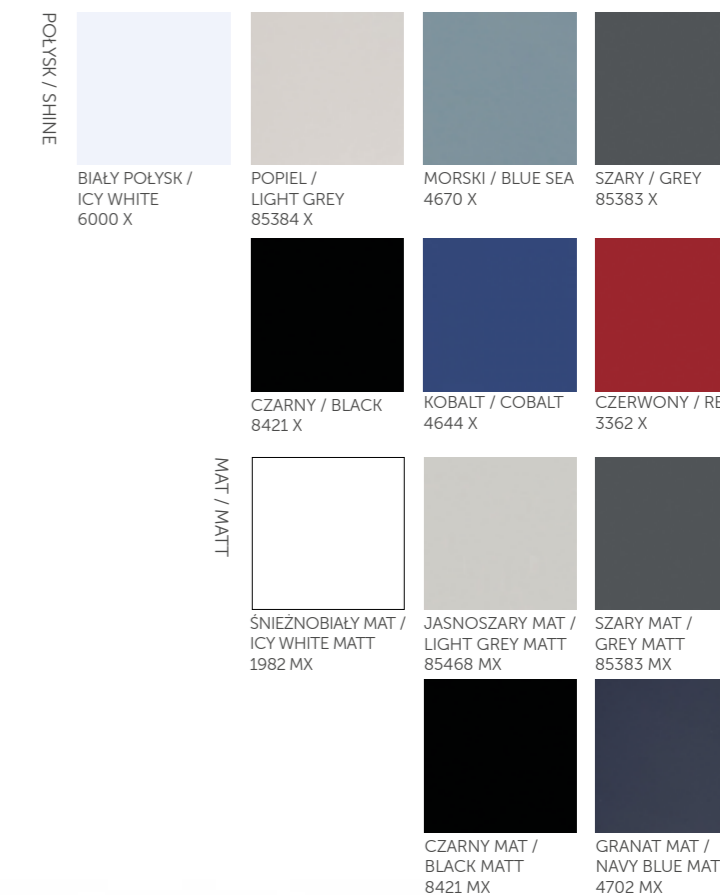

PLYTA ACRYLUX / ACRYLUX BOARD