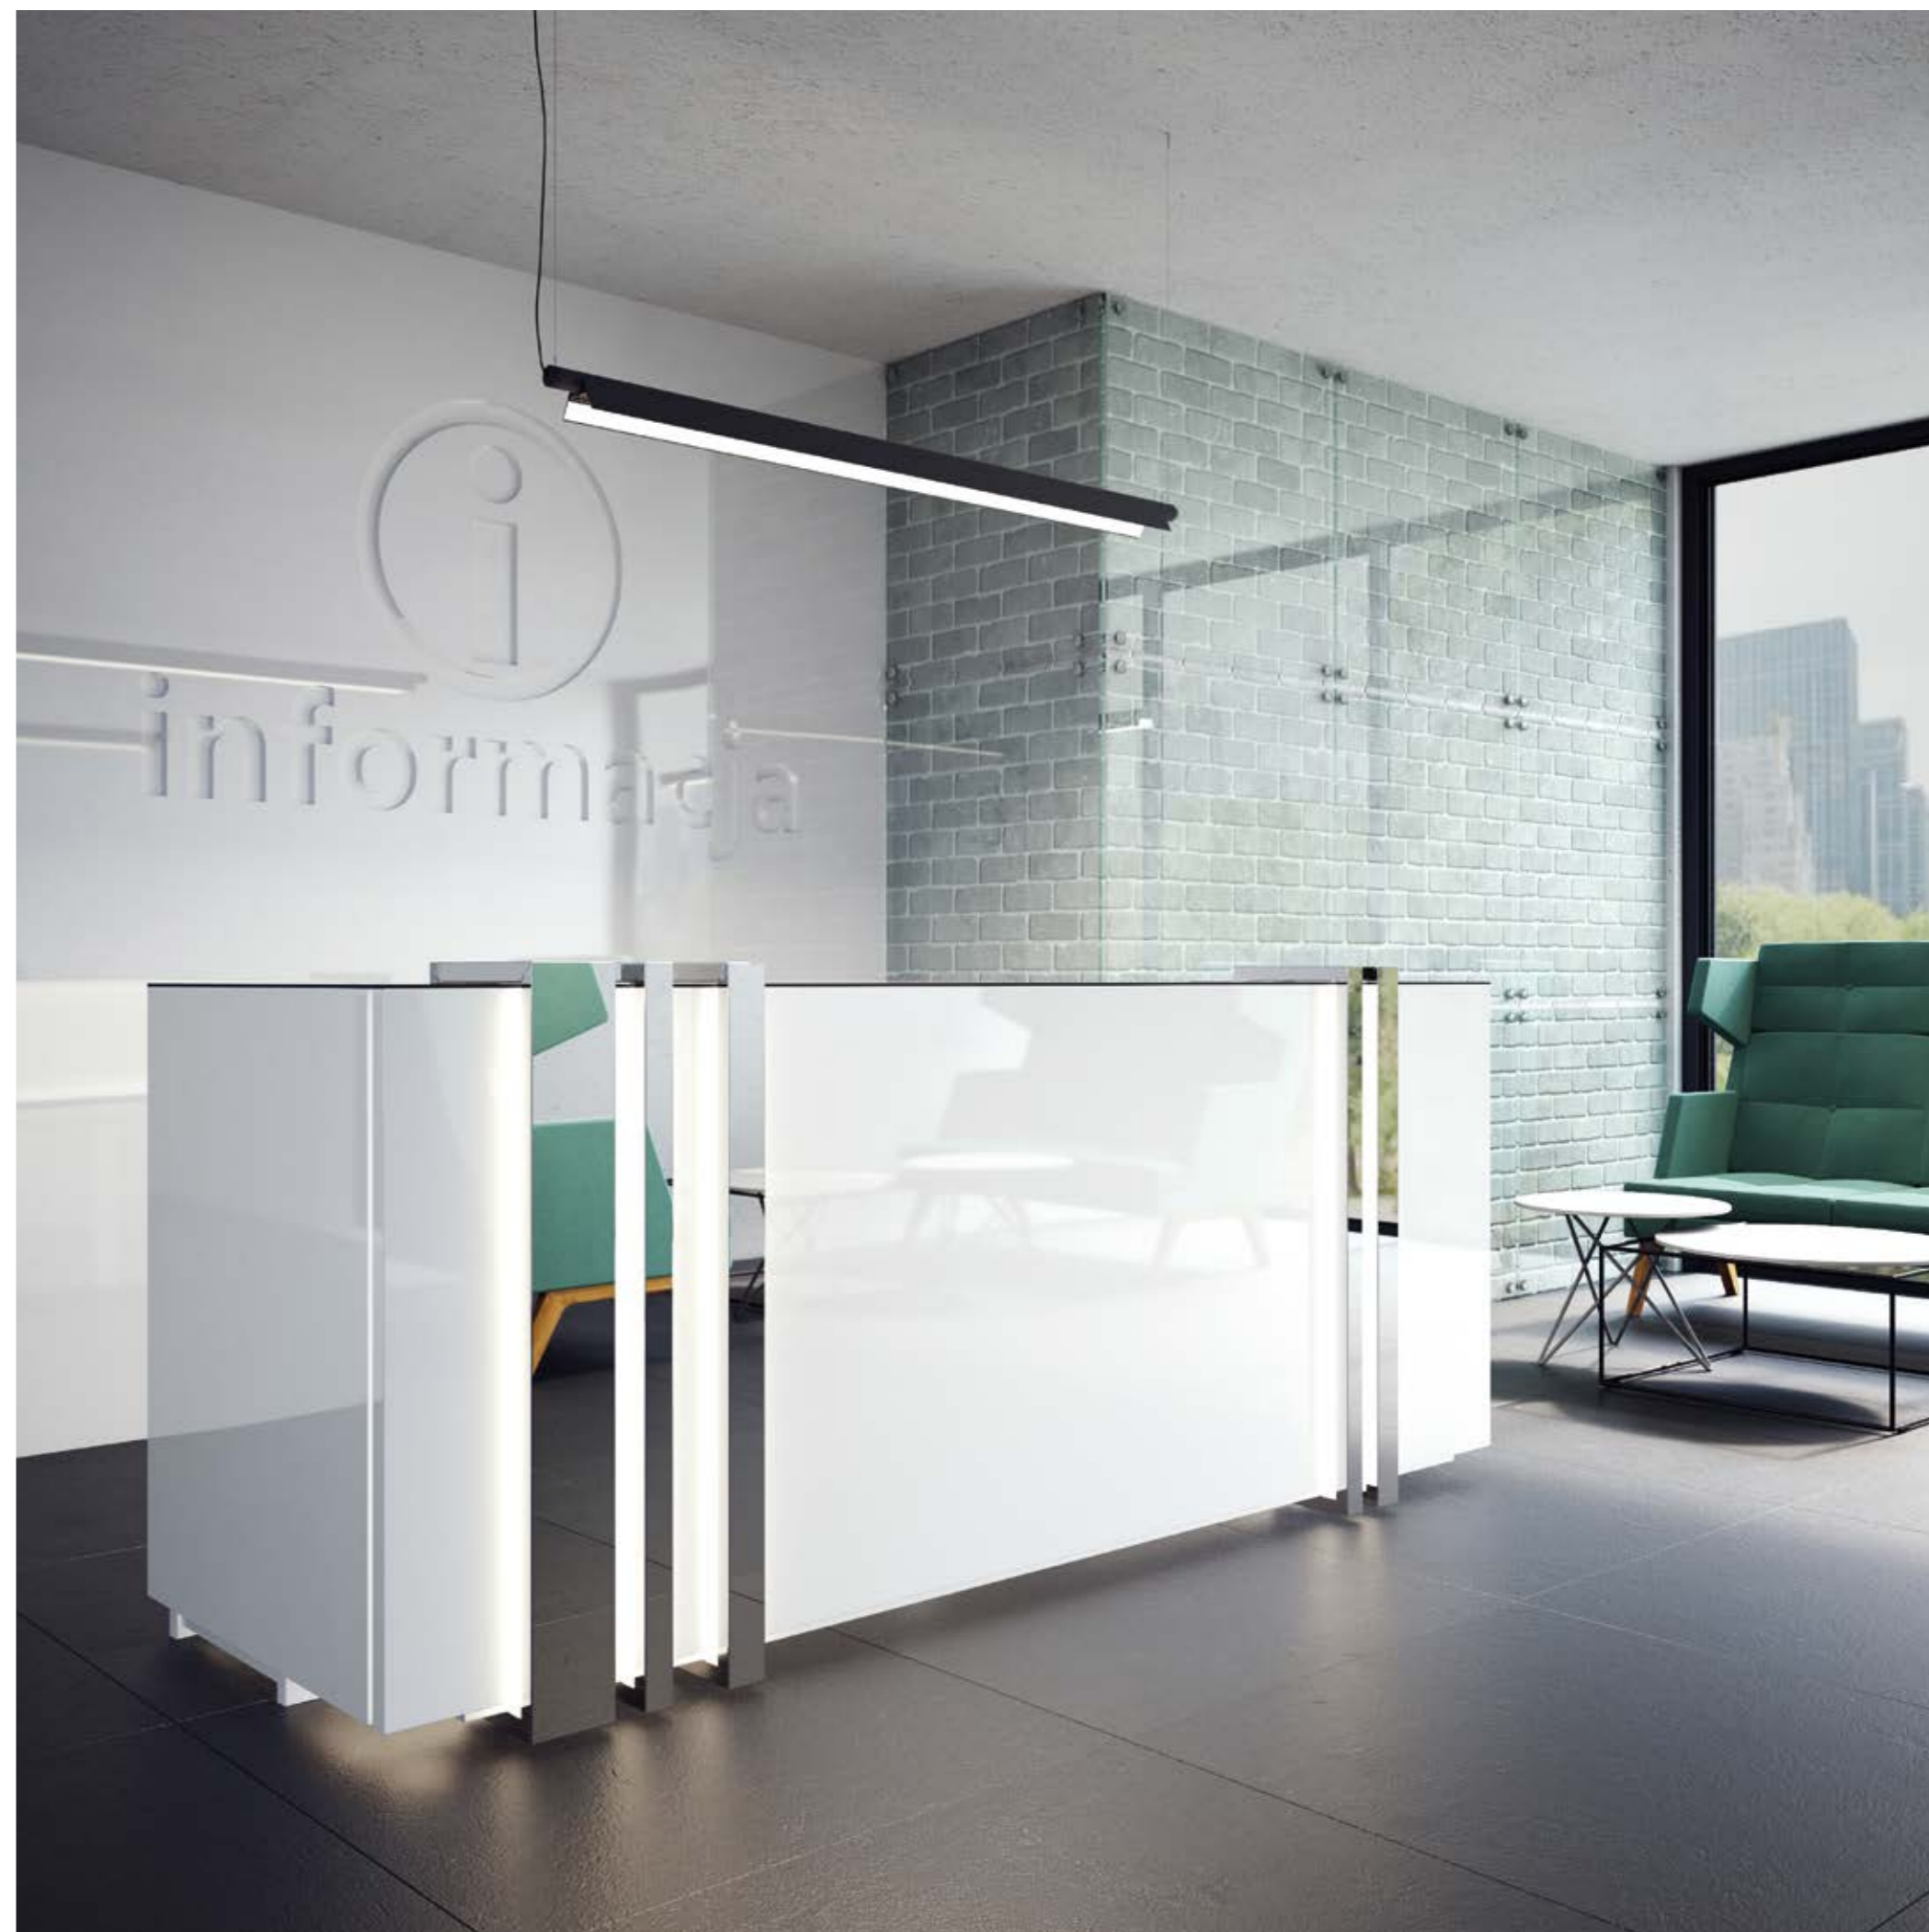

MAGIC SHINE

DESIGN BY

Artur Długosz