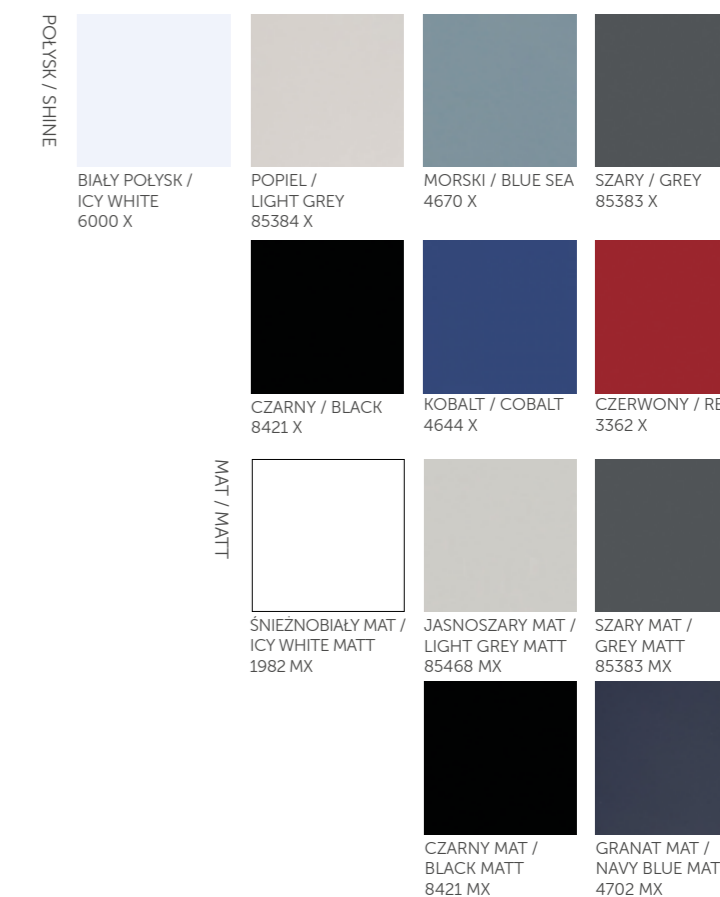

PŁYTA ACRYLUX / ACRYLUX BOARD