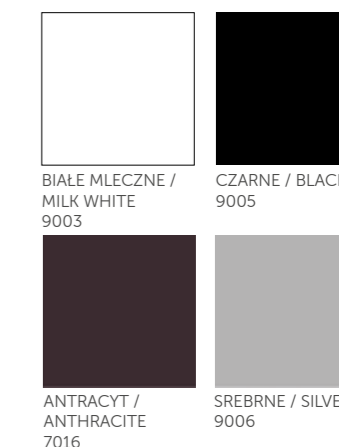

## PŁYTA MELAMINOWANA / MELAMINATED BOARD

BRZOZA POLARNA / POLAR BIRCH D-9420 BS  
BUK JASNY / LIGHT BEECH D-9240 BS  
BUK / BEECH R24048 MO  
ORZECH CIEMNY / DARK WALNUT D-1925 PR  
WIŚNIA MARBELLA / CHERRY MARBELLA R 42006 SD  
BIAŁY / WHITE 6459 PE  
POPIEL / GREY U-112 PE  
GRAFIT / GRAPHITE U-164 PE  
DĄB AMBER / AMBER OAK K006 SN/PW  
DĄB ARCTIC / ARCTIC OAK K005 PS/PW  
DĄB CRAFT / CRAFT OAK K002 SN/PW  
DĄB AMERYKAŃSKI / AMERICAN OAK R20119 LN  
ORZECH SALEVE / SALEVE WALNUT R30042 MO  
DĄB GRAFIT / GRAPHITE OAK R20065 MO

## MDF LAKIEROWANY / LACQUERED MDF

BIAŁY / WHITE 9003  
GRAFIT / GRAPHITE 7012  
CZARNY / BLACK 9005

## SZKŁO / GLASS

BIAŁE MLECZNE / MILK WHITE 9003  
CZARNE / BLACK 9005  
ANTRACYT / ANTHRACITE 7016  
SREBRNE / SILVER 9006

## METAL / METAL

BIALY / WHITE RAL 9016	SREBRNY / SILVER RAL 9006	ANTRACYT / ANTHRACITE RAL 7016	CZARNY / BLACK RAL 9005