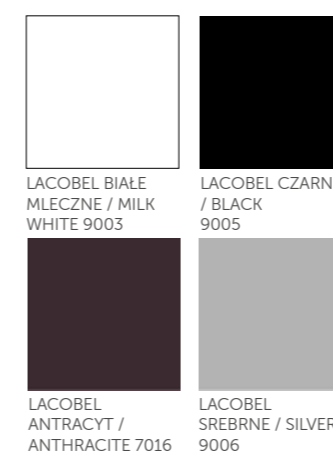

SZKŁO / GLASS