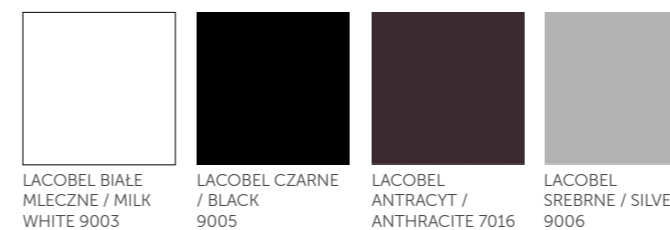

SZKŁO / GLASS

DREWNO DĘBOWE LAKIEROWANE / NATURAL OAK LACQUERED