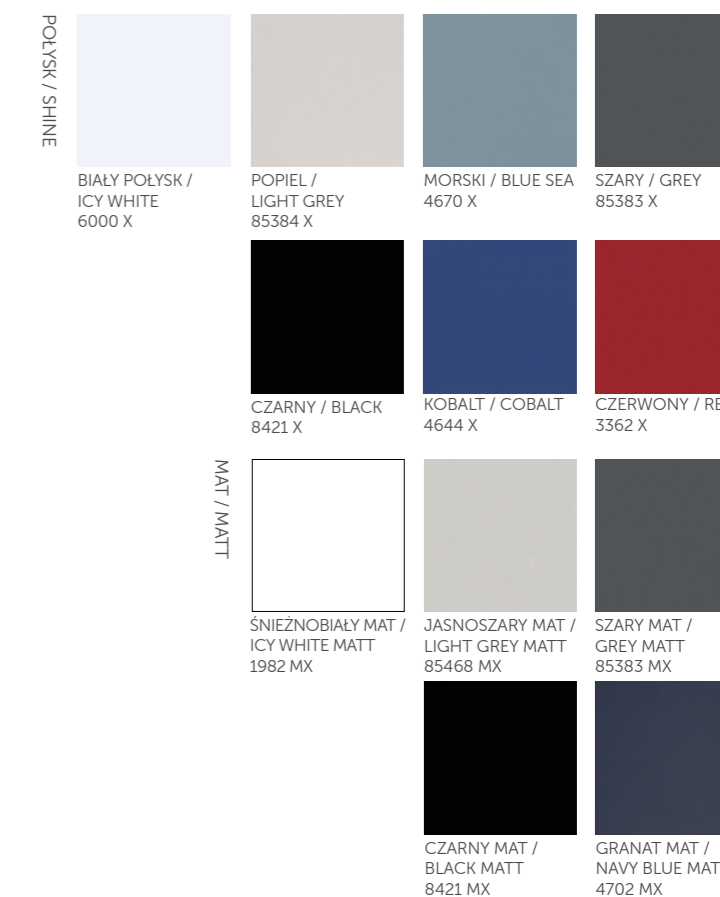

PLYTA ACRYLUX / ACRYLUX BOARD