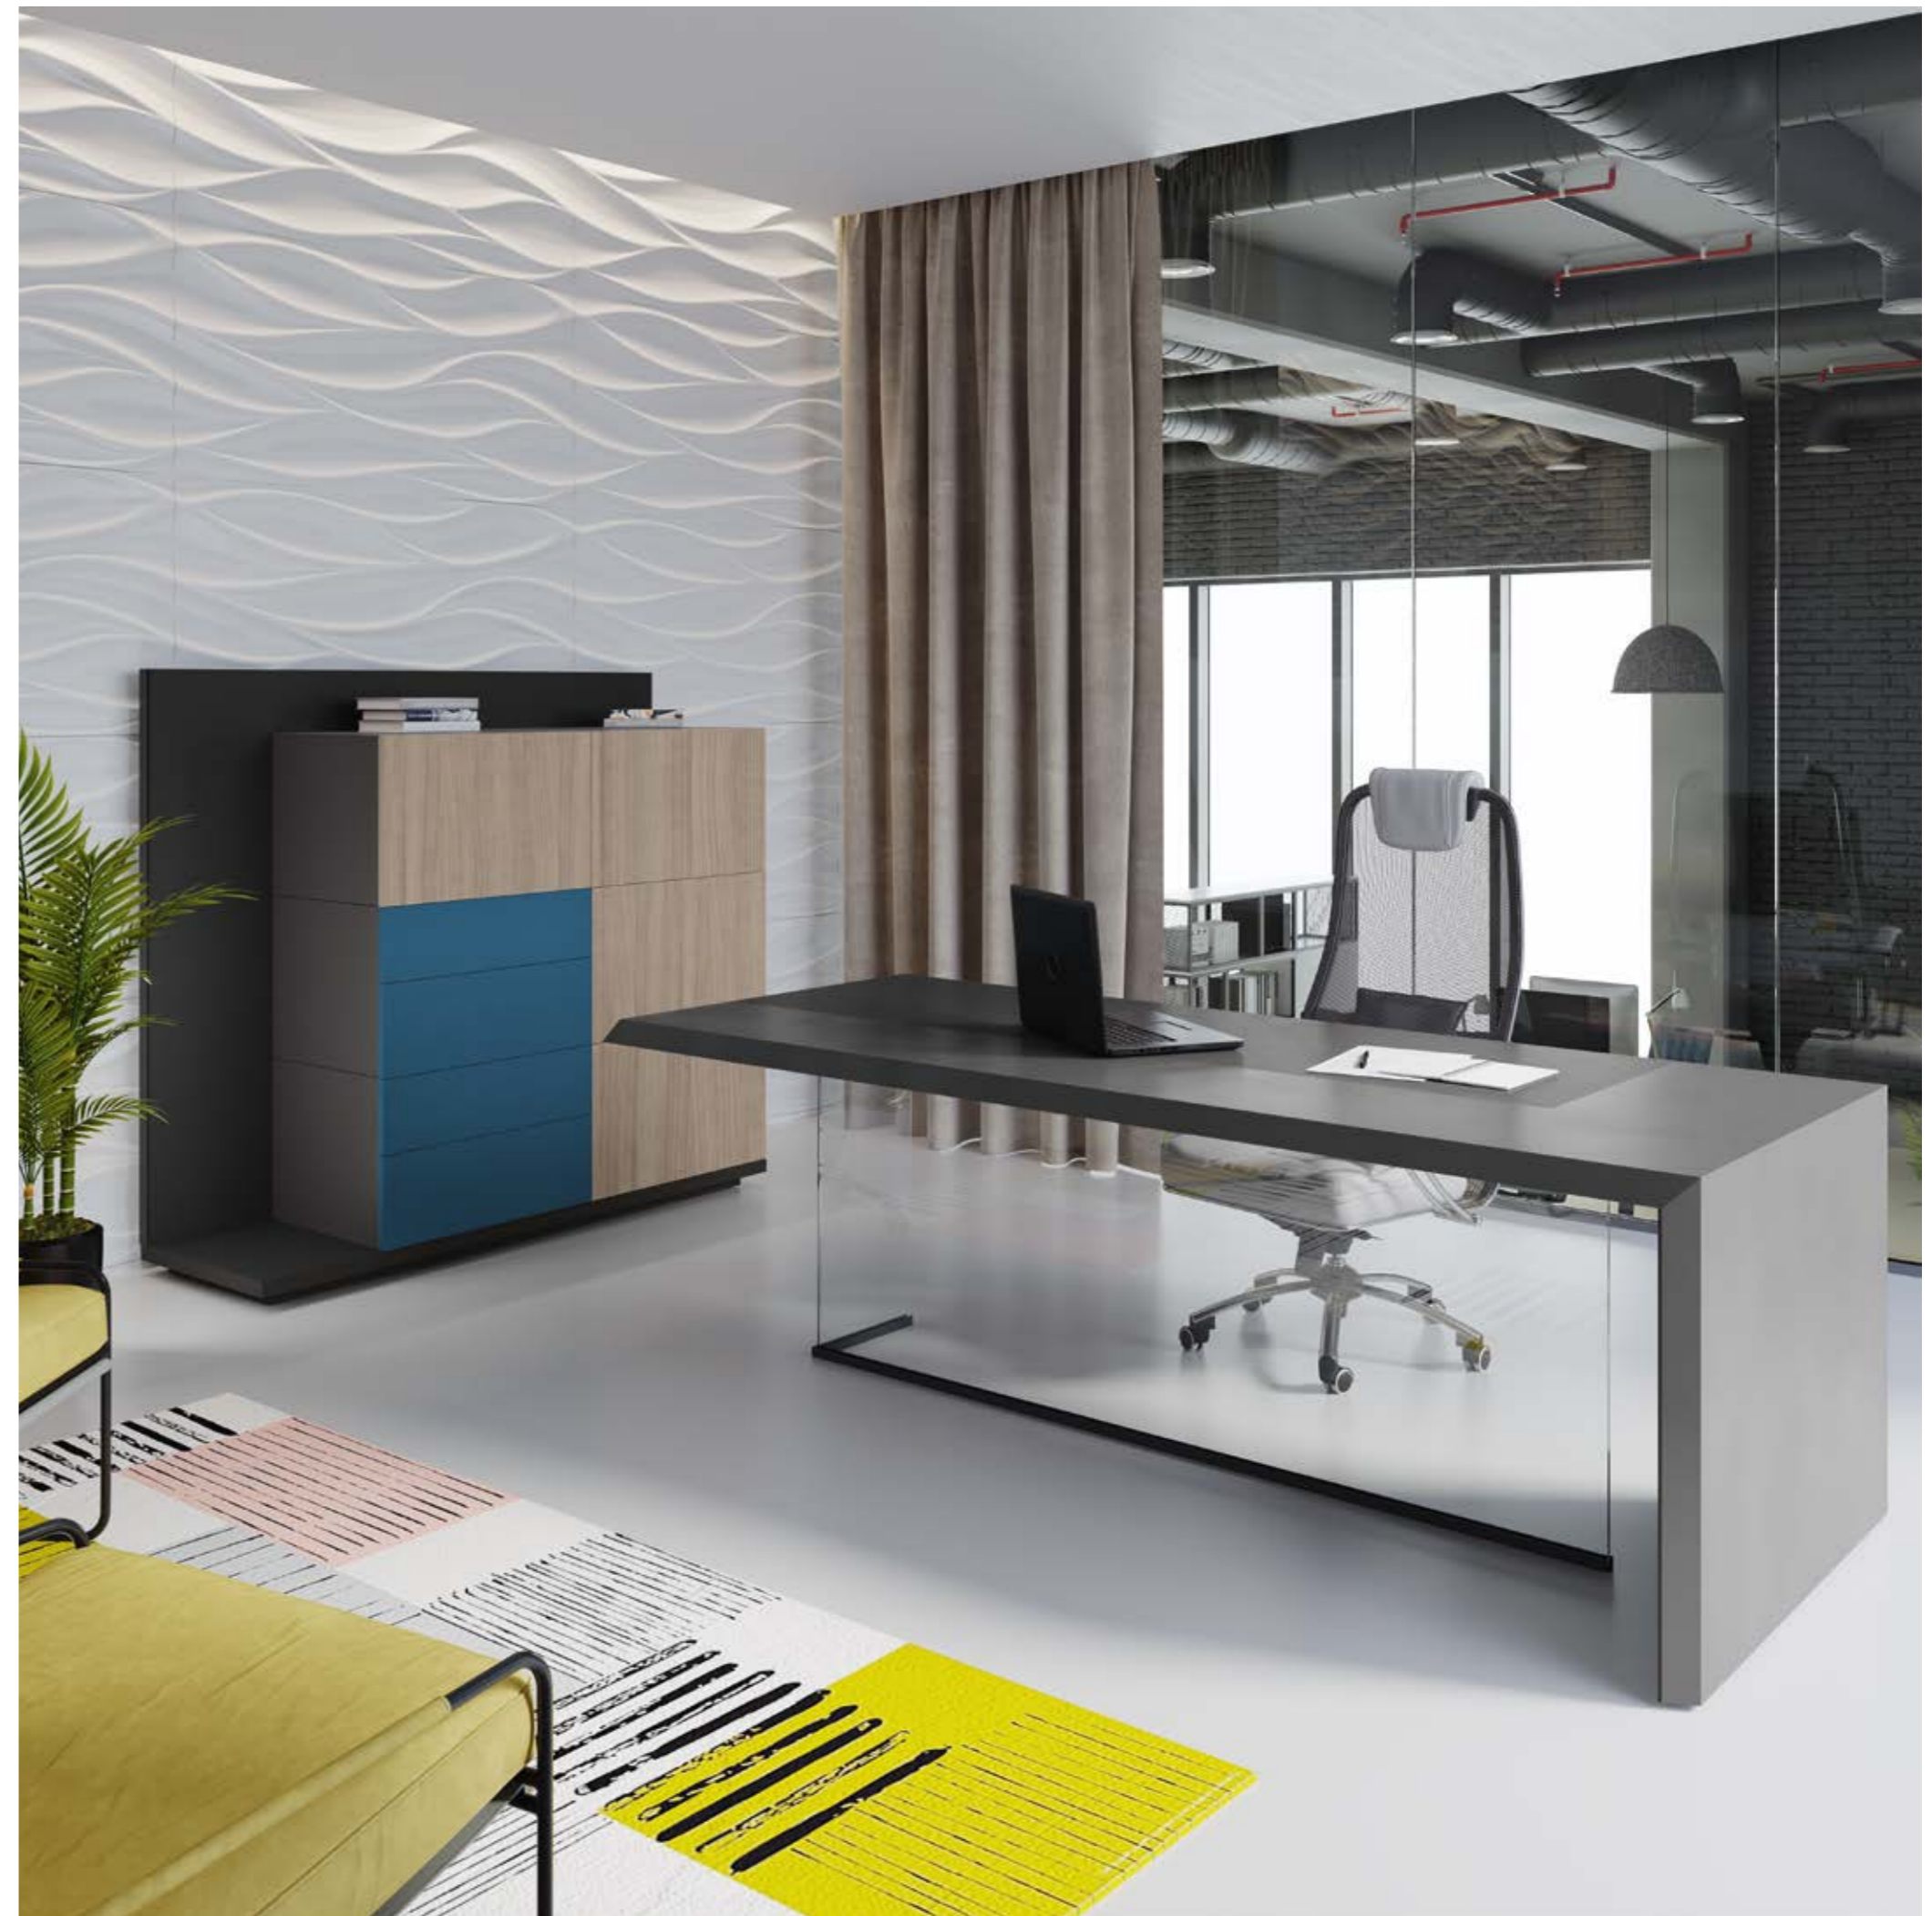

SORENO

ACCESSORIES
* KATE MOSS
AMERICAN FASHION

SORENO MELAMINED

SORENO MELAMINATED

SORENO

SEO-1
SEO-1M
2100 x 920 x 730

SEO-7
SEO-7M
920 x 920 x 350

SEO-2
SEO-2M
2100 x 920 x 730