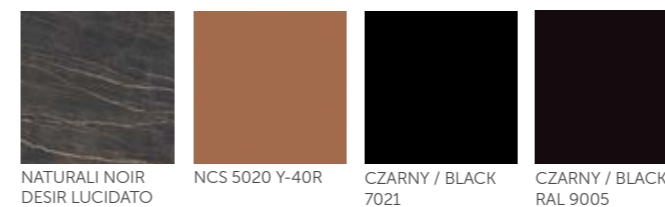

VIND

SPIEK KWARCOWY VIND / QUARTZ SINTER

MDF LAKIEROWANY / LACQUERED MDF

METAL / METAL

WARIANT KOLORYSTYCZNY I / FINISH OPTION I

NATURALI BIANCO
STATUARIO VENATO

NCS 1002-Y

CZARNY / BLACK
RAL 9005

WARIANT KOLORYSTYCZNY II / FINISH OPTION II

NATURALI NOIR
DESIR LUCIDATO

NCS 5020 Y-40R

CZARNY / BLACK
7021

CZARNY / BLACK
RAL 9005

VN-1L/P
2400/2250 x 950 x 800

VN-7
1200 x 400 x 1155

VN-2
1800 x 500 x 730