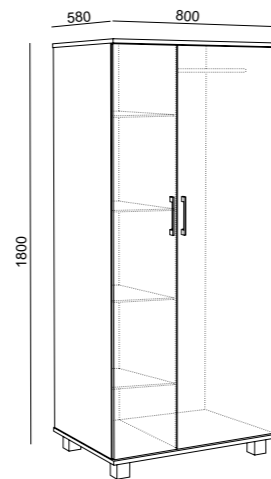

HM-17
SZAFKA
WARDROBE