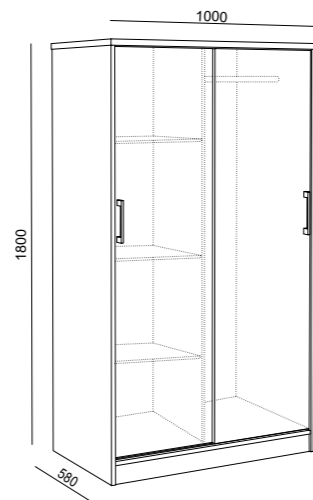

HA-3
BIURKO/TOALETKA
DESK/DRESSING TABLE

HA-4
STOLIK
TABLE

HA-5
SZAFKA NOCNA
BEDSIDE

HA-6
SZAFKA NOCNA
BEDSIDE

HA-7
PANEL/ZAGŁÓWEK
HEADREST

HA-8
PANEL/ZAGŁÓWEK
HEADREST

HA-9
PANEL/ZAGŁÓWEK
HEADREST

HA-10
PANEL/ZAGŁÓWEK
HEADREST

HA-11
LUSTRO
MIRROR

LUNA

HA-12
WIESZAK + LUSTRO
COAT HANGER + MIRROR

HA-13
WIESZAK
COAT HANGER

HA-14
SZAFKA
WARDROBE

HA-15
SZAFKA
WARDROBE

SG-02
STELAŻ
BEDFRAME

LUNA