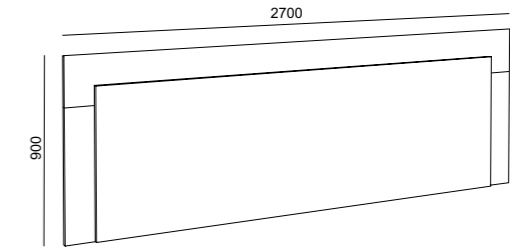

HM-3
STOLIK
TABLE

HM-4
SZAFKA NOCNA
BEDSIDE

HM-5
SZAFKA NOCNA
BEDSIDE

HM-6
PANEL/ZAGŁÓWEK LEWY
HEADREST LEFT

HM-7
PANEL/ZAGŁÓWEK PRAWY
HEADREST RIGHT

HM-8
PANEL/ZAGŁÓWEK
HEADREST

HM-9
PANEL BOCZNY - LEWY
SIDE PANEL - LEFT