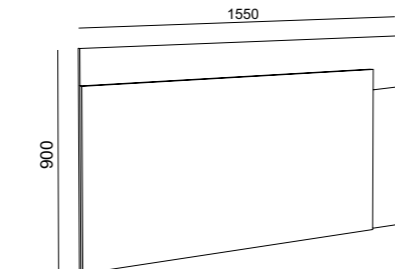

HM-3
STOLIK
TABLE

HM-4
SZAFKA NOCNA
BEDSIDE

HM-5
SZAFKA NOCNA
BEDSIDE

HM-6
PANEL/ZAGŁÓWEK LEWY
HEADREST LEFT

HM-7
PANEL/ZAGŁÓWEK PRAWY
HEADREST RIGHT

HM-8
PANEL/ZAGŁÓWEK
HEADREST

HM-9
PANEL BOCZNY - LEWY
SIDE PANEL - LEFT