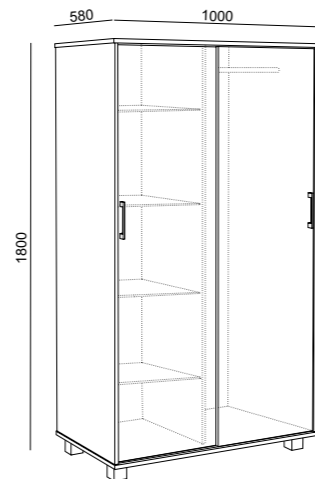

HM-18
SZAFKA DRZWI PRZESUWNE
SLIDING DOOR WARDROBE