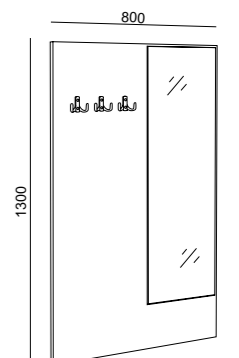

HM-3
STOLIK
TABLE

HM-4
SZAFKA NOCNA
BEDSIDE

HM-5
SZAFKA NOCNA
BEDSIDE

HM-6
PANEL/ZAGŁÓWEK LEWY
HEADREST LEFT

HM-7
PANEL/ZAGŁÓWEK PRAWY
HEADREST RIGHT

HM-8
PANEL/ZAGŁÓWEK
HEADREST

HM-9
PANEL BOCZNY - LEWY
SIDE PANEL - LEFT

HM-10
PANEL BOCZNY - PRAWY
SIDE PANEL - RIGHT

HM-11
LUSTRO
MIRROR

HM-12
WIESZAK + LUSTRO
COAT HANGER + MIRROR

HM-13
WIESZAK + LUSTRO
COAT HANGER + MIRROR

DREAM

HM-14
BAGAŻNIK
LUGGAGE RACK

HM-15
SZAFKA WISZĄCA
WALL CABINET