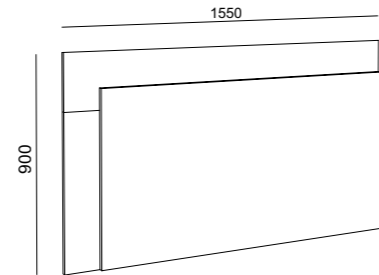

HM-5
SZAFKA NOCNA
BEDSIDE