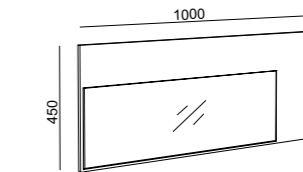

HM-3
STOLIK
TABLE

HM-4
SZAFKA NOCNA
BEDSIDE

HM-5
SZAFKA NOCNA
BEDSIDE

HM-6
PANEL/ZAGŁÓWEK LEWY
HEADREST LEFT

HM-7
PANEL/ZAGŁÓWEK PRAWY
HEADREST RIGHT

HM-8
PANEL/ZAGŁÓWEK
HEADREST

HM-9
PANEL BOCZNY - LEWY
SIDE PANEL - LEFT

HM-10
PANEL BOCZNY - PRAWY
SIDE PANEL - RIGHT

HM-11
LUSTRO
MIRROR

HM-12
WIESZAK + LUSTRO
COAT HANGER + MIRROR

HM-13
WIESZAK + LUSTRO
COAT HANGER + MIRROR

DREAM

HM-14
BAGAŻNIK
LUGGAGE RACK

HM-15
SZAFKA WISZĄCA
WALL CABINET