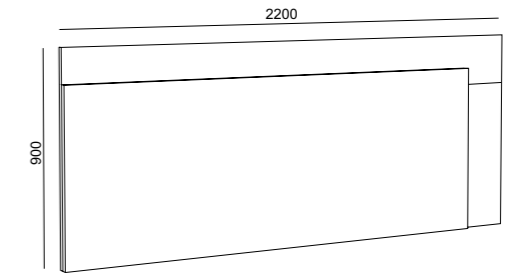

HM-3
STOLIK
TABLE

HM-4
SZAFKA NOCNA
BEDSIDE

HM-5
SZAFKA NOCNA
BEDSIDE

HM-6
PANEL/ZAGŁÓWEK LEWY
HEADREST LEFT

HM-7
PANEL/ZAGŁÓWEK PRAWY
HEADREST RIGHT

HM-8
PANEL/ZAGŁÓWEK
HEADREST

HM-9
PANEL BOCZNY - LEWY
SIDE PANEL - LEFT