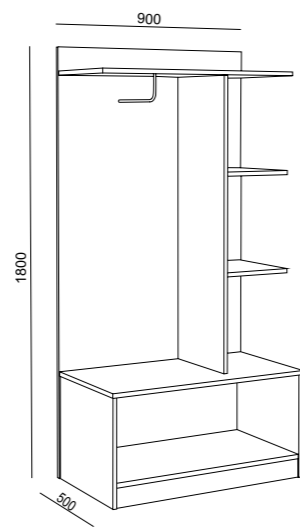

HA-3
BIURKO/TOALETKA
DESK/DRESSING TABLE

HA-4
STOLIK
TABLE

HA-5
SZAFKA NOCNA
BEDSIDE

HA-6
SZAFKA NOCNA
BEDSIDE

HA-7
PANEL/ZAGŁÓWEK
HEADREST

HA-8
PANEL/ZAGŁÓWEK
HEADREST

HA-9
PANEL/ZAGŁÓWEK
HEADREST

HA-10
PANEL/ZAGŁÓWEK
HEADREST

HA-11
LUSTRO
MIRROR

LUNA

HA-12
WIESZAK + LUSTRO
COAT HANGER + MIRROR

HA-13
WIESZAK
COAT HANGER

HA-14
SZAFKA
WARDROBE

HA-15
SZAFKA
WARDROBE

SG-02
STELAŻ
BEDFRAME

LUNA