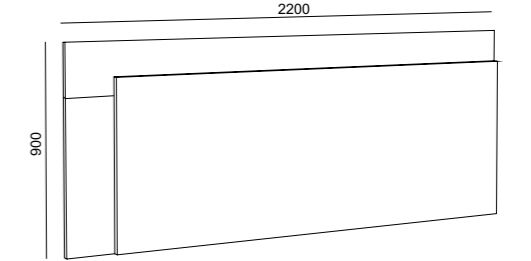

HM-3
STOLIK
TABLE

HM-4
SZAFKA NOCNA
BEDSIDE

HM-5
SZAFKA NOCNA
BEDSIDE

HM-6
PANEL/ZAGŁÓWEK LEWY
HEADREST LEFT

HM-7
PANEL/ZAGŁÓWEK PRAWY
HEADREST RIGHT

HM-8
PANEL/ZAGŁÓWEK
HEADREST

HM-9
PANEL BOCZNY - LEWY
SIDE PANEL - LEFT