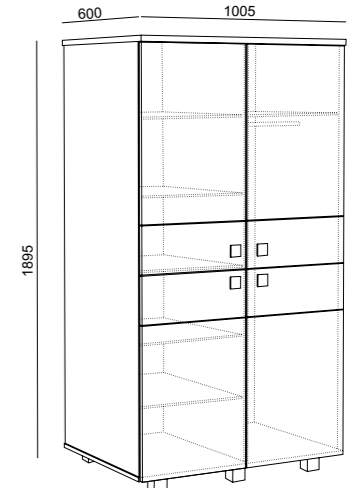

HX-1
BIURKO/TOALETKA
DESK/DRESSING TABLE

HX-2
BIURKO/TOALETKA
DESK/DRESSING TABLE

HX-3
SZAFKA
CABINET

HX-4
BIURKO/TOALETKA
DESK/DRESSING TABLE

HX-5
STOLIK
TABLE

HX-6
STOLIK
TABLE

HX-7
SZAFKA NOCNA
BEDSIDE

HX-8
SZAFKA NOCNA
BEDSIDE

HX-16
WIESZAK + LUSTRO
COAT HANGER + MIRROR

HX-17
BAGAŻNIK
LUGGAGE RACK

HX-18
BAGAŻNIK
LUGGAGE RACK

HX-19
SZAFKA
WARDROBE

HX-20
SZAFKA
WARDROBE

SG-02
STELAŻ
BEDFRAME

KOLORYSTYKA

FINISHES