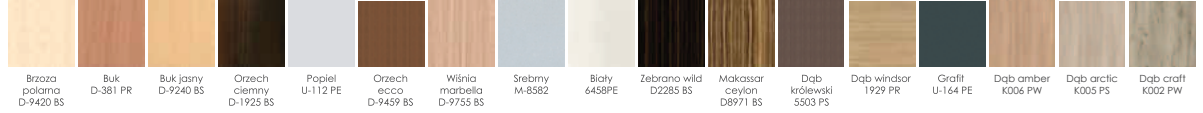

Auttica/

Meble gabinetowe /
Executive furniture /