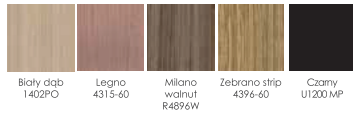

Auttica/

Meble gabinetowe /
Executive furniture /