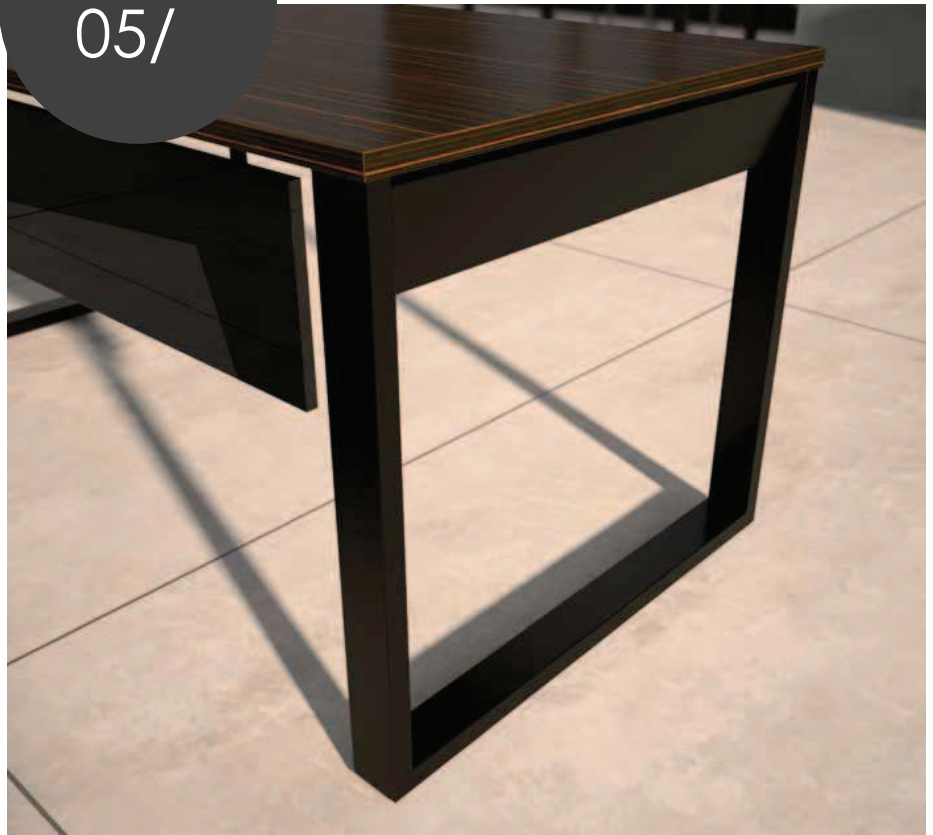

Meble gabinetowe /

Executive furniture /

Bravo/
05/