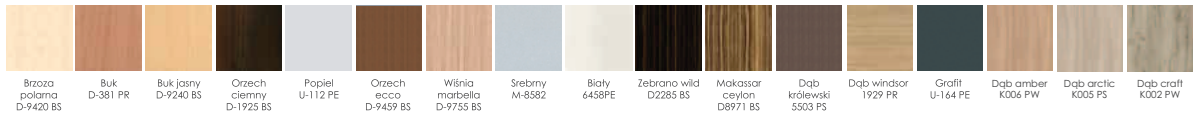

Meble gabinetowe / Executive furniture /