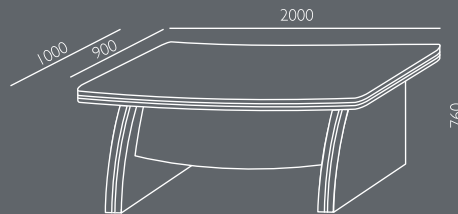

KA-1
1 950,00

KA-1