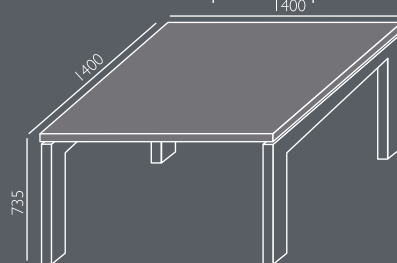

QT-8
230,00

QT-9

QT-9
490,00

QT-10

QT-10
790,00

QT-11

QT-11
890,00

Płyta melaminowana - dostępna kolorystyka wg wzornika Wuteh.
 Blaty i wieńce górne - grubość 25mm.
 Metalowy stelaż - profil 70x30mm - dostępna kolorystyka wg wzornika Wuteh.
 Możliwość domówienia uchwytu L-128