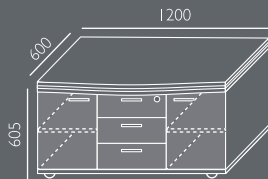

KA-4

KA-4
1 450,00