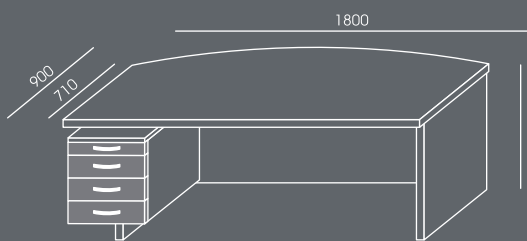

1800

AT-13

AT-13
2 800,00

AUTTICA

Elementy cieniowane:

Płyta komórkowa o grubości 80mm, klejona laminatem HPL - dostępna kolorystyka wg wzornika Wuteh.

Pozostałe elementy:

Płyta melaminowana - dostępna kolorystyka wg wzornika Wuteh.

W elementach AT-1 i AT-2 lewe strony okleinowane laminatem przeciwprężnym.

Drzwi i szuflady - system push.

AT-12 posiada przestrzeń na segregatory.

GR-1

GR-1
1 590,00

GR-2

GR-2
1 590,00

GR-3