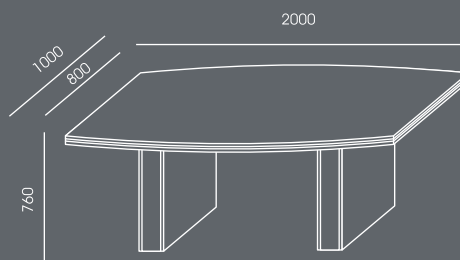

KA-12

KA-12
1 180,00

PM-1

PM-1
1225,00

Płyta melaminowana - dostępna kolorystyka wg wzornika Wuteh.
Błaty i wieńce górne - grubość 48mm (18mm+wstawka 12mm+18mm).
Uchwyty i ramki - stal szcztokowana.
Witryna - szkło antisol brąz.

PM-1 / Port multimedialny

Uchylna kaseła podblatowa stalowa, malowana proszkowo na kolor RAL9006;

Wyposażony w:

- 2 gniazda zasilające okrągłe z bolcem 230V z kablem dł.3m zakończonym wtykiem kątowym unischuko 16A/230V
- 2 gniazda RJ45 cat5e UTP zakończone kablem dł. 3m z wtykiem "męskim"
- 1 gniazdo VGA z kablem dł.3m zakończonym wtykiem "męskim"
- 1 gniazdo USB typ 2.0 A "żeńskie" z kablem dł.3m zakończonym wtykiem "męskim"