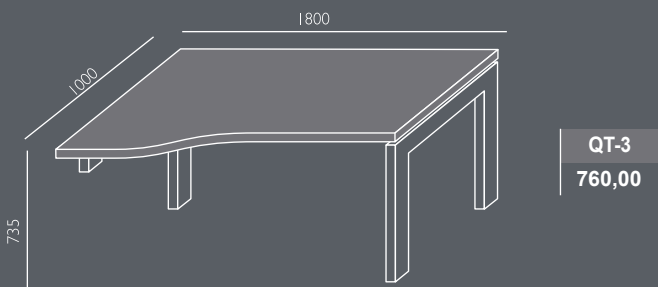

QT-1

QT-3

QT-3
760,00