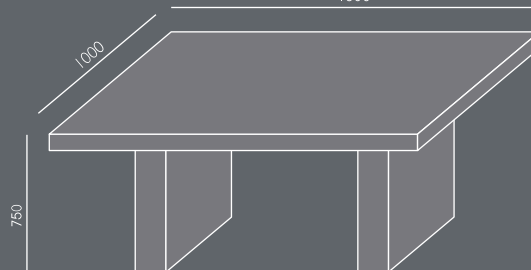

1800

AT-13

AT-13
2 800,00

AUTTICA

Elementy cieniowane:

Płyta komórkowa o grubości 80mm, klejona laminatem HPL - dostępna kolorystyka wg wzornika Wuteh.

Pozostałe elementy:

Płyta melaminowana - dostępna kolorystyka wg wzornika Wuteh.