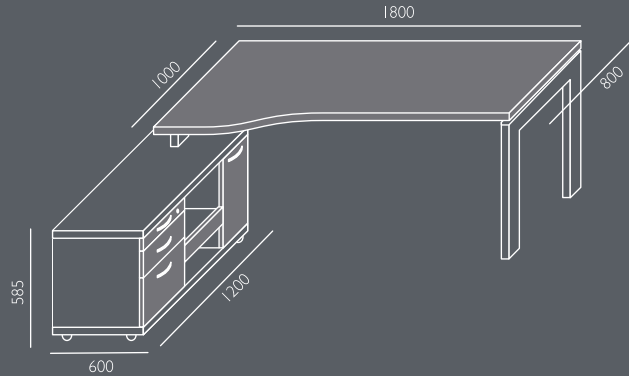

QT-1
680,00