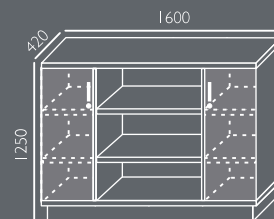

GR-10
1 040,00

GR-12

GR-12
1 500,00

GR-13

GR-13
1 900,00

GR-14

GR-14
1 250,00

GR-16

Płyta melaminowana - dostępna kolorystyka wg wzornika Wuteh.

Błaty biurka i stolików- grubość 41mm.

Uchwyty i ramki - srebrne aluminium.

Witryna - szkło mleczne.

PM-1 / Port multimedialny

Uchylna kasetka podblatowa stalowa, malowana proszkowo na kolor RAL9006;