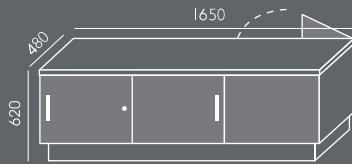

GR-4

GR-4
990,00