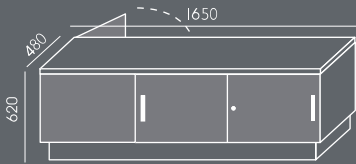

W elementach AT-1 i AT-2 lewe strony okleinowane laminatem przeciwprężnym.

Drzwi i szuflady - system push.

AT-12 posiada przestrzeń na segregatory.

GR-1

GR-1
1 590,00

GR-2

GR-2
1 590,00

GR-3