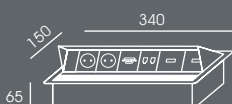

GR-16
1 450,00

GR-17

GR-17
860,00

GR-23

GR-23
980,00

GR-22

GR-22
390,00

PM-1
1225,00

Płyta melaminowana - dostępna kolorystyka wg wzornika Wuteh.

Błaty biurka i stolików- grubość 41mm.

Uchwyty i ramki - srebrne aluminium.

Witryna - szkło mleczne.

PM-1 / Port multimedialny

Uchylna kasetka podblatowa stalowa, malowana proszkowo na kolor RAL9006;