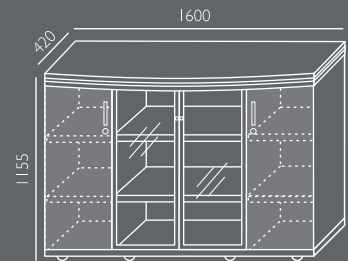

KA-1
1 950,00

KA-5

KA-5
2 290,00