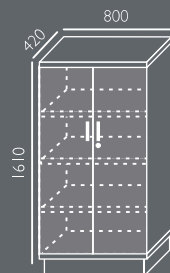

GR-17

GR-17
860,00