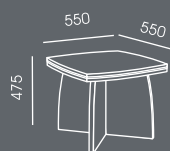

KA-11

KA-11
490,00