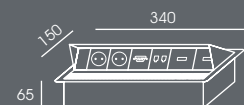

KA-6

KA-6
2 200,00

KA-10

KA-10
2 800,00

KA-11

KA-11
490,00

KA-12

KA-12
1 180,00

PM-1

PM-1
1225,00

Płyta melaminowana - dostępna kolorystyka wg wzornika Wuteh.
Błaty i wieńce górne - grubość 48mm (18mm+wstawka 12mm+18mm).
Uchwyty i ramki - stal szcztokowana.
Witryna - szkło antisol brąz.