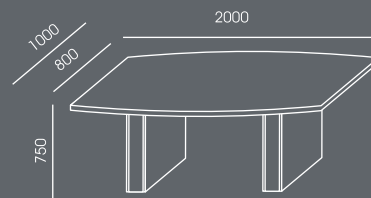

GR-23

GR-23
980,00

GR-22
390,00

PM-1
1225,00

Płyta melaminowana - dostępna kolorystyka wg wzornika Wuteh.

Błaty biurka i stolików- grubość 41mm.

Uchwyty i ramki - srebrne aluminium.

Witryna - szkło mleczne.

PM-1 / Port multimedialny

Uchylna kasetka podblatowa stalowa, malowana proszkowo na kolor RAL9006;

Wyposażony w:

- 2 gniazda zasilające okrągłe z bolcem 230V z kablem dł.3m zakończonym wtykiem kątowym unischuko 16A/230V
- 2 gniazda RJ45 cat5e UTP zakończone kablem dł. 3m z wtykiem "męskim"
- 1 gniazdo VGA z kablem dł.3m zakończonym wtykiem "męskim"
- 1 gniazdo USB typ 2.0 A "żeńskie" z kablem dł.3m zakończonym wtykiem "męskim"