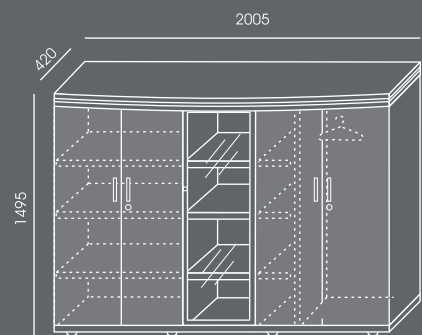

KA-10

KA-10
2 800,00

KA-11
490,00