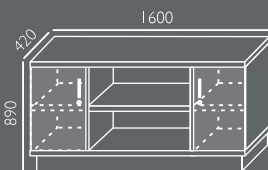

GR-10

GR-10
1 040,00