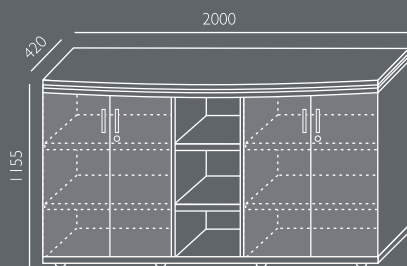

KA-6

KA-6
2 200,00