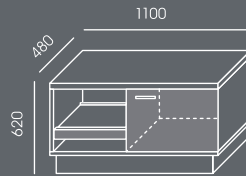

GR-20

GR-20
780,00