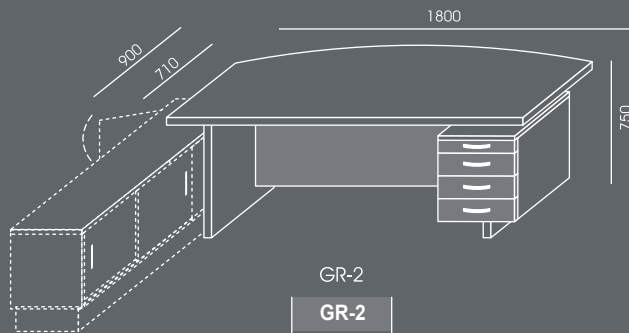

W elementach AT-1 i AT-2 lewe strony okleinowane laminatem przeciwprężnym.

Drzwi i szuflady - system push.

AT-12 posiada przestrzeń na segregatory.

GR-1

GR-1
1 590,00

GR-2

GR-2
1 590,00

GR-3