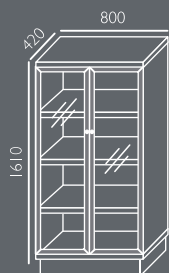

GR-10
1 040,00

GR-12

GR-12
1 500,00

GR-13

GR-13
1 900,00

GR-14

GR-14
1 250,00

GR-16

Płyta melaminowana - dostępna kolorystyka wg wzornika Wuteh.

Błaty biurka i stolików- grubość 41mm.

Uchwyty i ramki - srebrne aluminium.

Witryna - szkło mleczne.

PM-1 / Port multimedialny

Uchylna kasetka podblatowa stalowa, malowana proszkowo na kolor RAL9006;