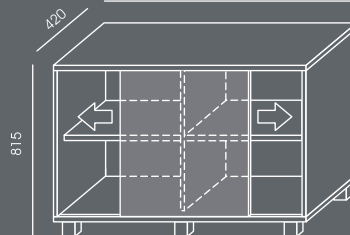

BR-3

BR-3
990,00

1500