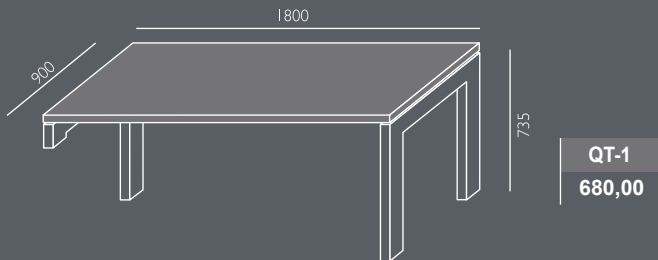

QT-1
680,00