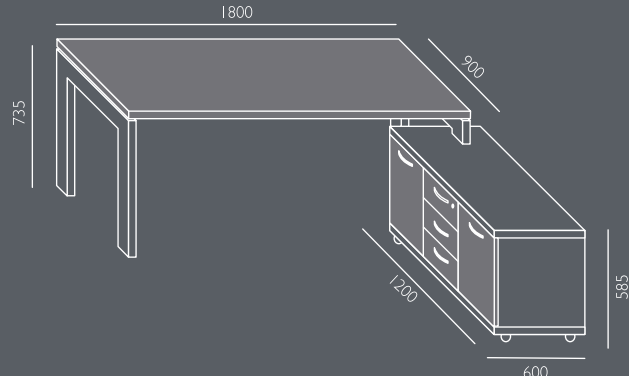

QT-1
680,00