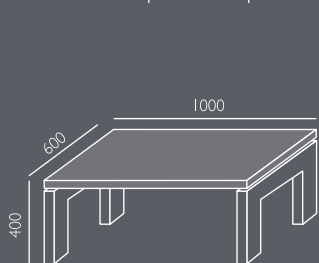

QT-8
230,00

QT-9

QT-9
490,00

QT-10

QT-10
790,00

QT-11

QT-11
890,00

Płyta melaminowana - dostępna kolorystyka wg wzornika Wuteh.
 Blaty i wieńce górne - grubość 25mm.
 Metalowy stelaż - profil 70x30mm - dostępna kolorystyka wg wzornika Wuteh.
 Możliwość domówienia uchwytu L-128