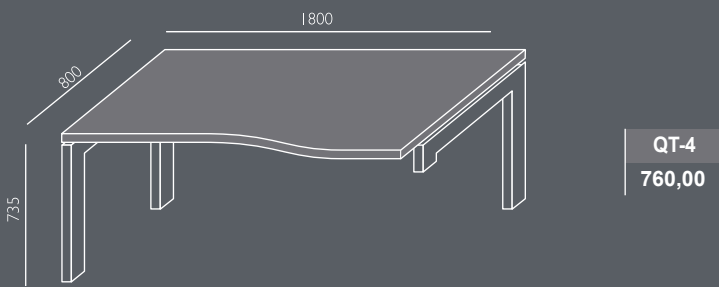

QT-2

QT-4
760,00

QT-4

QT-5
990,00

QT-6
990,00

QT-7
990,00

QT-8
230,00