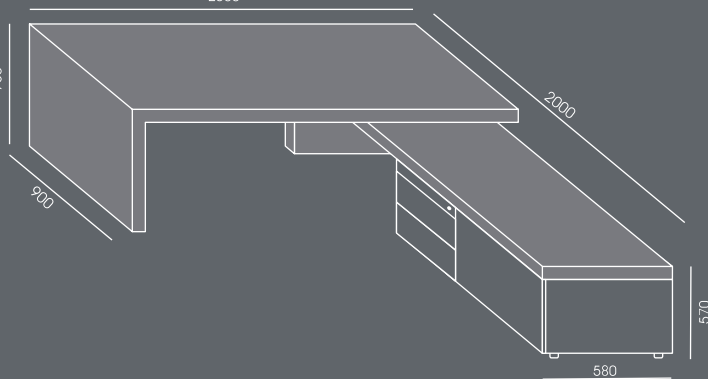

AT-2

AT-2
4 450,00

1680