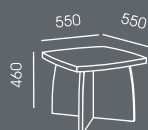

GR-22

GR-22
390,00