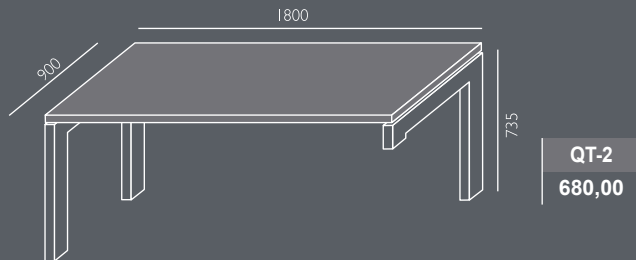

QT-2
680,00