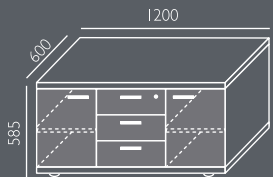

QT-1
680,00

QT-2
680,00

QT-3
760,00

QT-4
760,00

QT-5
990,00

QT-6
990,00

QT-7

QT-7
990,00

QT-8
230,00

QT-9
490,00

QT-10
790,00

QT-11
890,00

Płyta melaminowana - dostępna kolorystyka wg wzornika Wuteh.
Blaty i wieńce górne - grubość 25mm.
Metalowy stelaż - profil 70x30mm - dostępna kolorystyka wg wzornika Wuteh.
Możliwość domówienia uchwytu L-128

PM-1 / Port multimedialny

Uchylna kasecja podświetlowa stalowa, malowana proszkowo na kolor RAL9006;

Wyposażony w:

- 2 gniazda zasilające okrągłe z bolcem 230V z kablem dł.3m zakończonym wtykiem kątowym unischuko 16A/230V
- 2 gniazda RJ45 cat5e UTP zakończone kablem dł. 3m z wtykiem "męskim"
- 1 gniazdo VGA z kablem dł.3m zakończonym wtykiem "męskim"
- 1 gniazdo USB typ 2.0 A "żeńskie" z kablem dł.3m zakończonym wtykiem "męskim"

PM-1
1225,00

L-128
20,00/szt.