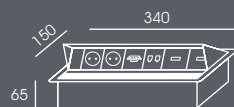

PM-1 / Port multimedialny

Uchylna kasecja podświetlowa stalowa, malowana proszkowo na kolor RAL9006;

Wyposażony w:

- 2 gniazda zasilające okrągłe z bolcem 230V z kablem dł.3m zakończonym wtykiem kątowym unischuko 16A/230V
- 2 gniazda RJ45 cat5e UTP zakończone kablem dł. 3m z wtykiem "męskim"
- 1 gniazdo VGA z kablem dł.3m zakończonym wtykiem "męskim"
- 1 gniazdo USB typ 2.0 A "żeńskie" z kablem dł.3m zakończonym wtykiem "męskim"