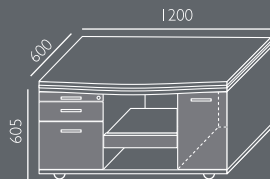

KA-3

KA-3
1 450,00