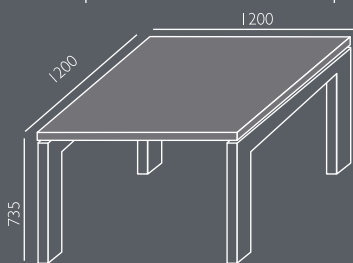

QT-8
230,00

QT-9

QT-9
490,00

QT-10

QT-10
790,00

QT-11

QT-11
890,00

Płyta melaminowana - dostępna kolorystyka wg wzornika Wuteh.
 Blaty i wieńce górne - grubość 25mm.
 Metalowy stelaż - profil 70x30mm - dostępna kolorystyka wg wzornika Wuteh.
 Możliwość domówienia uchwytu L-128