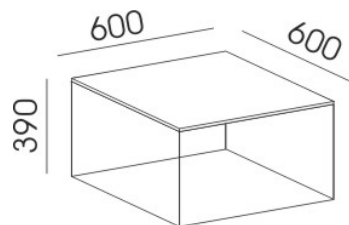

LF-3
281,00 zł