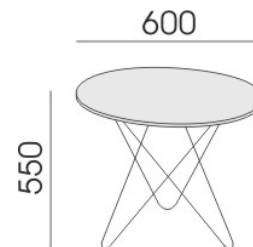

LF-2
273,00 zł