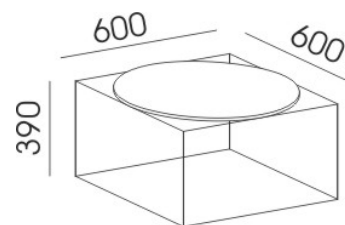

LF-4
298,00 zł