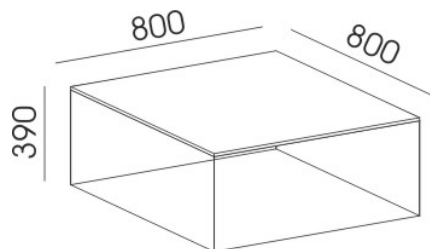

STOLIKI LOFT

LF-1
LF-2
LF-6

WUTEH.

STOLIKI LOFT

Blaty wykonane z płyty dwustronnie melaminowanej o gr. 12 mm, wykończone obrzeżem gr 2 mm wg wzornika Wuteh. Pręt stalowy o średnicy 12 mm, malowany proszkowo RAL wg wzornika Wuteh.

LF-1
264,00 zł

LF-2
273,00 zł

LF-3
281,00 zł

LF-4
298,00 zł

LF-5
334,00 zł

LF-6
359,00 zł