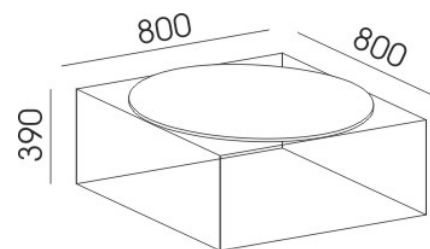

STOLIKI LOFT

LF-1
LF-2
LF-6

WUTEH.

STOLIKI LOFT

Blaty wykonane z płyty dwustronnie melaminowanej o gr. 12 mm, wykończone obrzeżem gr 2 mm wg wzornika Wuteh. Pręt stalowy o średnicy 12 mm, malowany proszkowo RAL wg wzornika Wuteh.

LF-1
264,00 zł

LF-2
273,00 zł

LF-3
281,00 zł

LF-4
298,00 zł

LF-5
334,00 zł

LF-6
359,00 zł