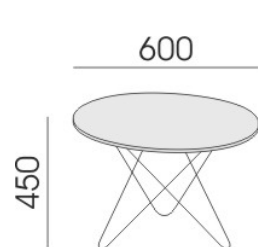

STOLIKI LOFT

LF-1
LF-2
LF-6

WUTEH.

STOLIKI LOFT

Blaty wykonane z płyty dwustronnie melaminowanej o gr. 12 mm, wykończone obrzeżem gr 2 mm wg wzornika Wuteh. Pręt stalowy o średnicy 12 mm, malowany proszkowo RAL wg wzornika Wuteh.